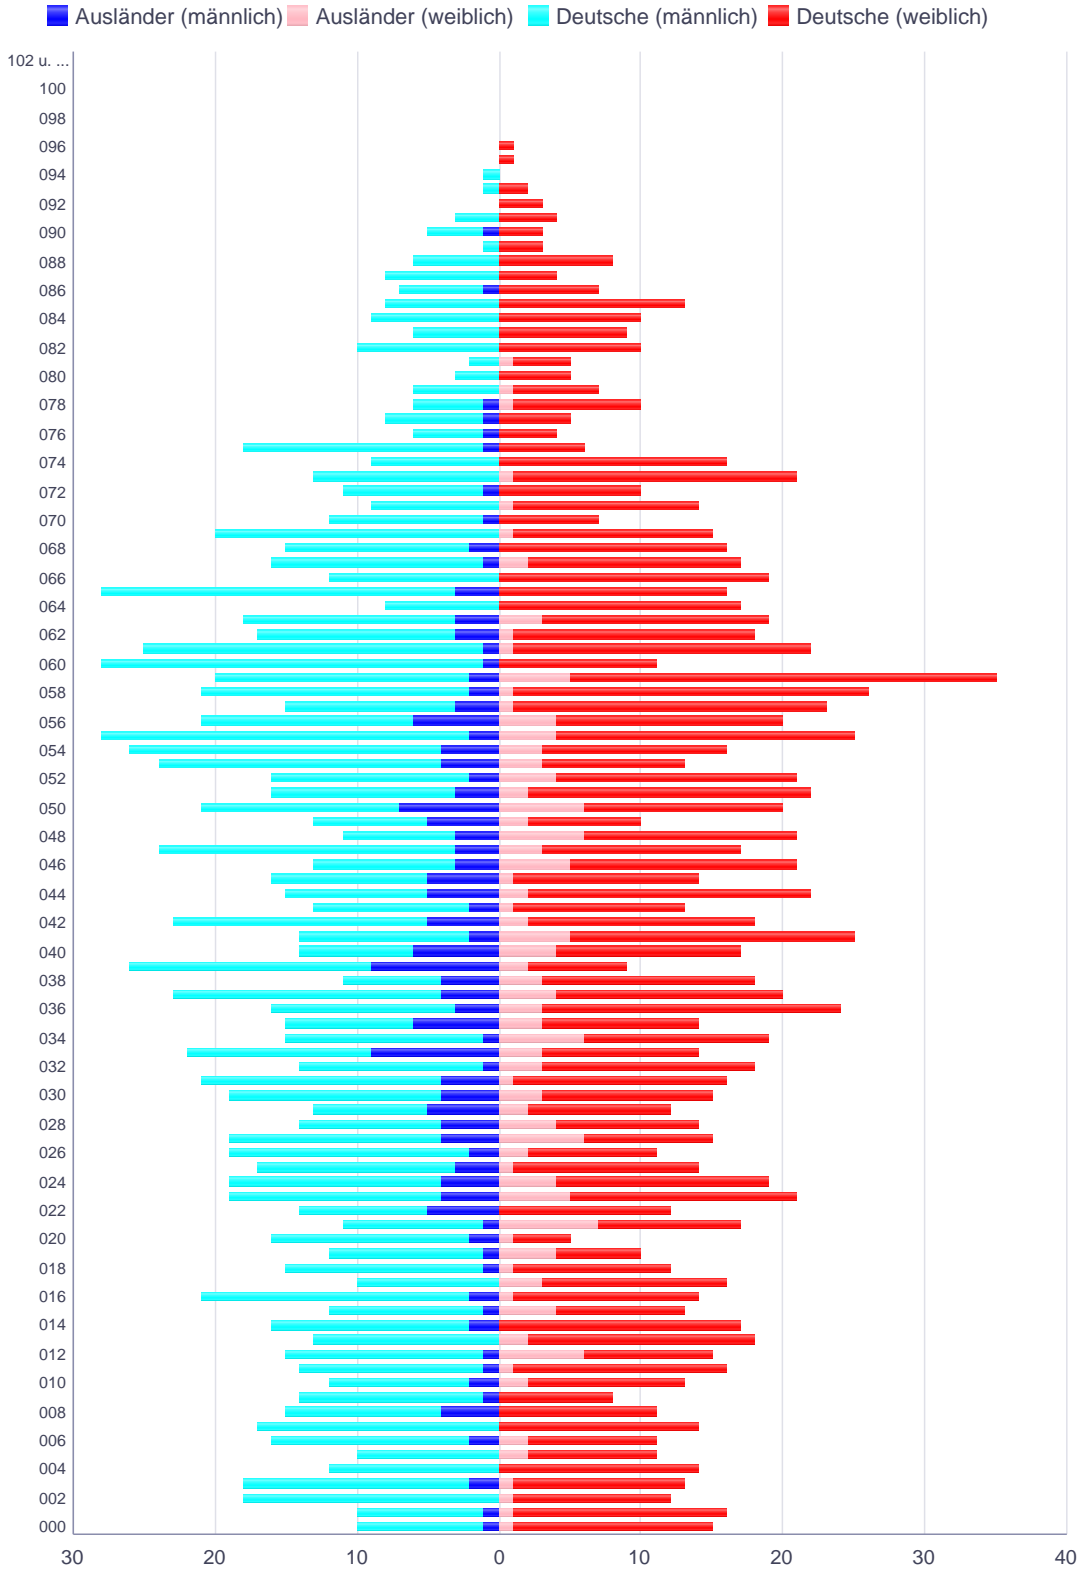

Bevölkerungspyramide

Gemeinde:
Ringsheim

Gemeinde-Schlüssel:
08317113

Gebiets-Gliederung:
Ges.-Gemeinde

Stand:
30.06.2024

	Ausländer (männlich)	Ausländer (weiblich)	Deutsche (männlich)	Deutsche (weiblich)	gesamt
102 u. älter	0	0	0	0	0
101	0	0	0	0	0
100	0	0	0	0	0
099	0	0	0	0	0
098	0	0	0	0	0
097	0	0	0	0	0
096	0	0	0	1	1
095	0	0	0	1	1
094	0	0	1	0	1
093	0	0	1	2	3
092	0	0	0	3	3
091	0	0	3	4	7
090	1	0	4	3	8
089	0	0	1	3	4
088	0	0	6	8	14
087	0	0	8	4	12
086	1	0	6	7	14
085	0	0	8	13	21
084	0	0	9	10	19
083	0	0	6	9	15
082	0	0	10	10	20
081	0	1	2	4	7
080	0	0	3	5	8
079	0	1	6	6	13
078	1	1	5	9	16
077	1	0	7	5	13
076	1	0	5	4	10
075	1	0	17	6	24
074	0	0	9	16	25
073	0	1	13	20	34
072	1	0	10	10	21
071	0	1	9	13	23
070	1	0	11	7	19
069	0	1	20	14	35
068	2	0	13	16	31
067	1	2	15	15	33
066	0	0	12	19	31
065	3	0	25	16	44
064	0	0	8	17	25
063	3	3	15	16	37
062	3	1	14	17	35
061	1	1	24	21	47
060	1	0	27	11	39
059	2	5	18	30	55
058	2	1	19	25	47
057	3	1	12	22	38
056	6	4	15	16	41
055	2	4	26	21	53
054	4	3	22	13	42
053	4	3	20	10	37
052	2	4	14	17	37

051	3	2	13	20	38
050	7	6	14	14	41
049	5	2	8	8	23
048	3	6	8	15	32
047	3	3	21	14	41
046	3	5	10	16	34
045	5	1	11	13	30
044	5	2	10	20	37
043	2	1	11	12	26
042	5	2	18	16	41
041	2	5	12	20	39
040	6	4	8	13	31
039	9	2	17	7	35
038	4	3	7	15	29
037	4	4	19	16	43
036	3	3	13	21	40
035	6	3	9	11	29
034	1	6	14	13	34
033	9	3	13	11	36
032	1	3	13	15	32
031	4	1	17	15	37
030	4	3	15	12	34
029	5	2	8	10	25
028	4	4	10	10	28
027	4	6	15	9	34
026	2	2	17	9	30
025	3	1	14	13	31
024	4	4	15	15	38
023	4	5	15	16	40
022	5	0	9	12	26
021	1	7	10	10	28
020	2	1	14	4	21
019	1	4	11	6	22
018	1	1	14	11	27
017	0	3	10	13	26
016	2	1	19	13	35
015	1	4	11	9	25
014	2	0	14	17	33
013	0	2	13	16	31
012	1	6	14	9	30
011	1	1	13	15	30
010	2	2	10	11	25
009	1	0	13	8	22
008	4	0	11	11	26
007	0	0	17	14	31
006	2	2	14	9	27
005	0	2	10	9	21
004	0	0	12	14	26
003	2	1	16	12	31
002	0	1	18	11	30
001	1	1	9	15	26
000	1	1	9	14	25
gesamt	197	172	1145	1161	2675