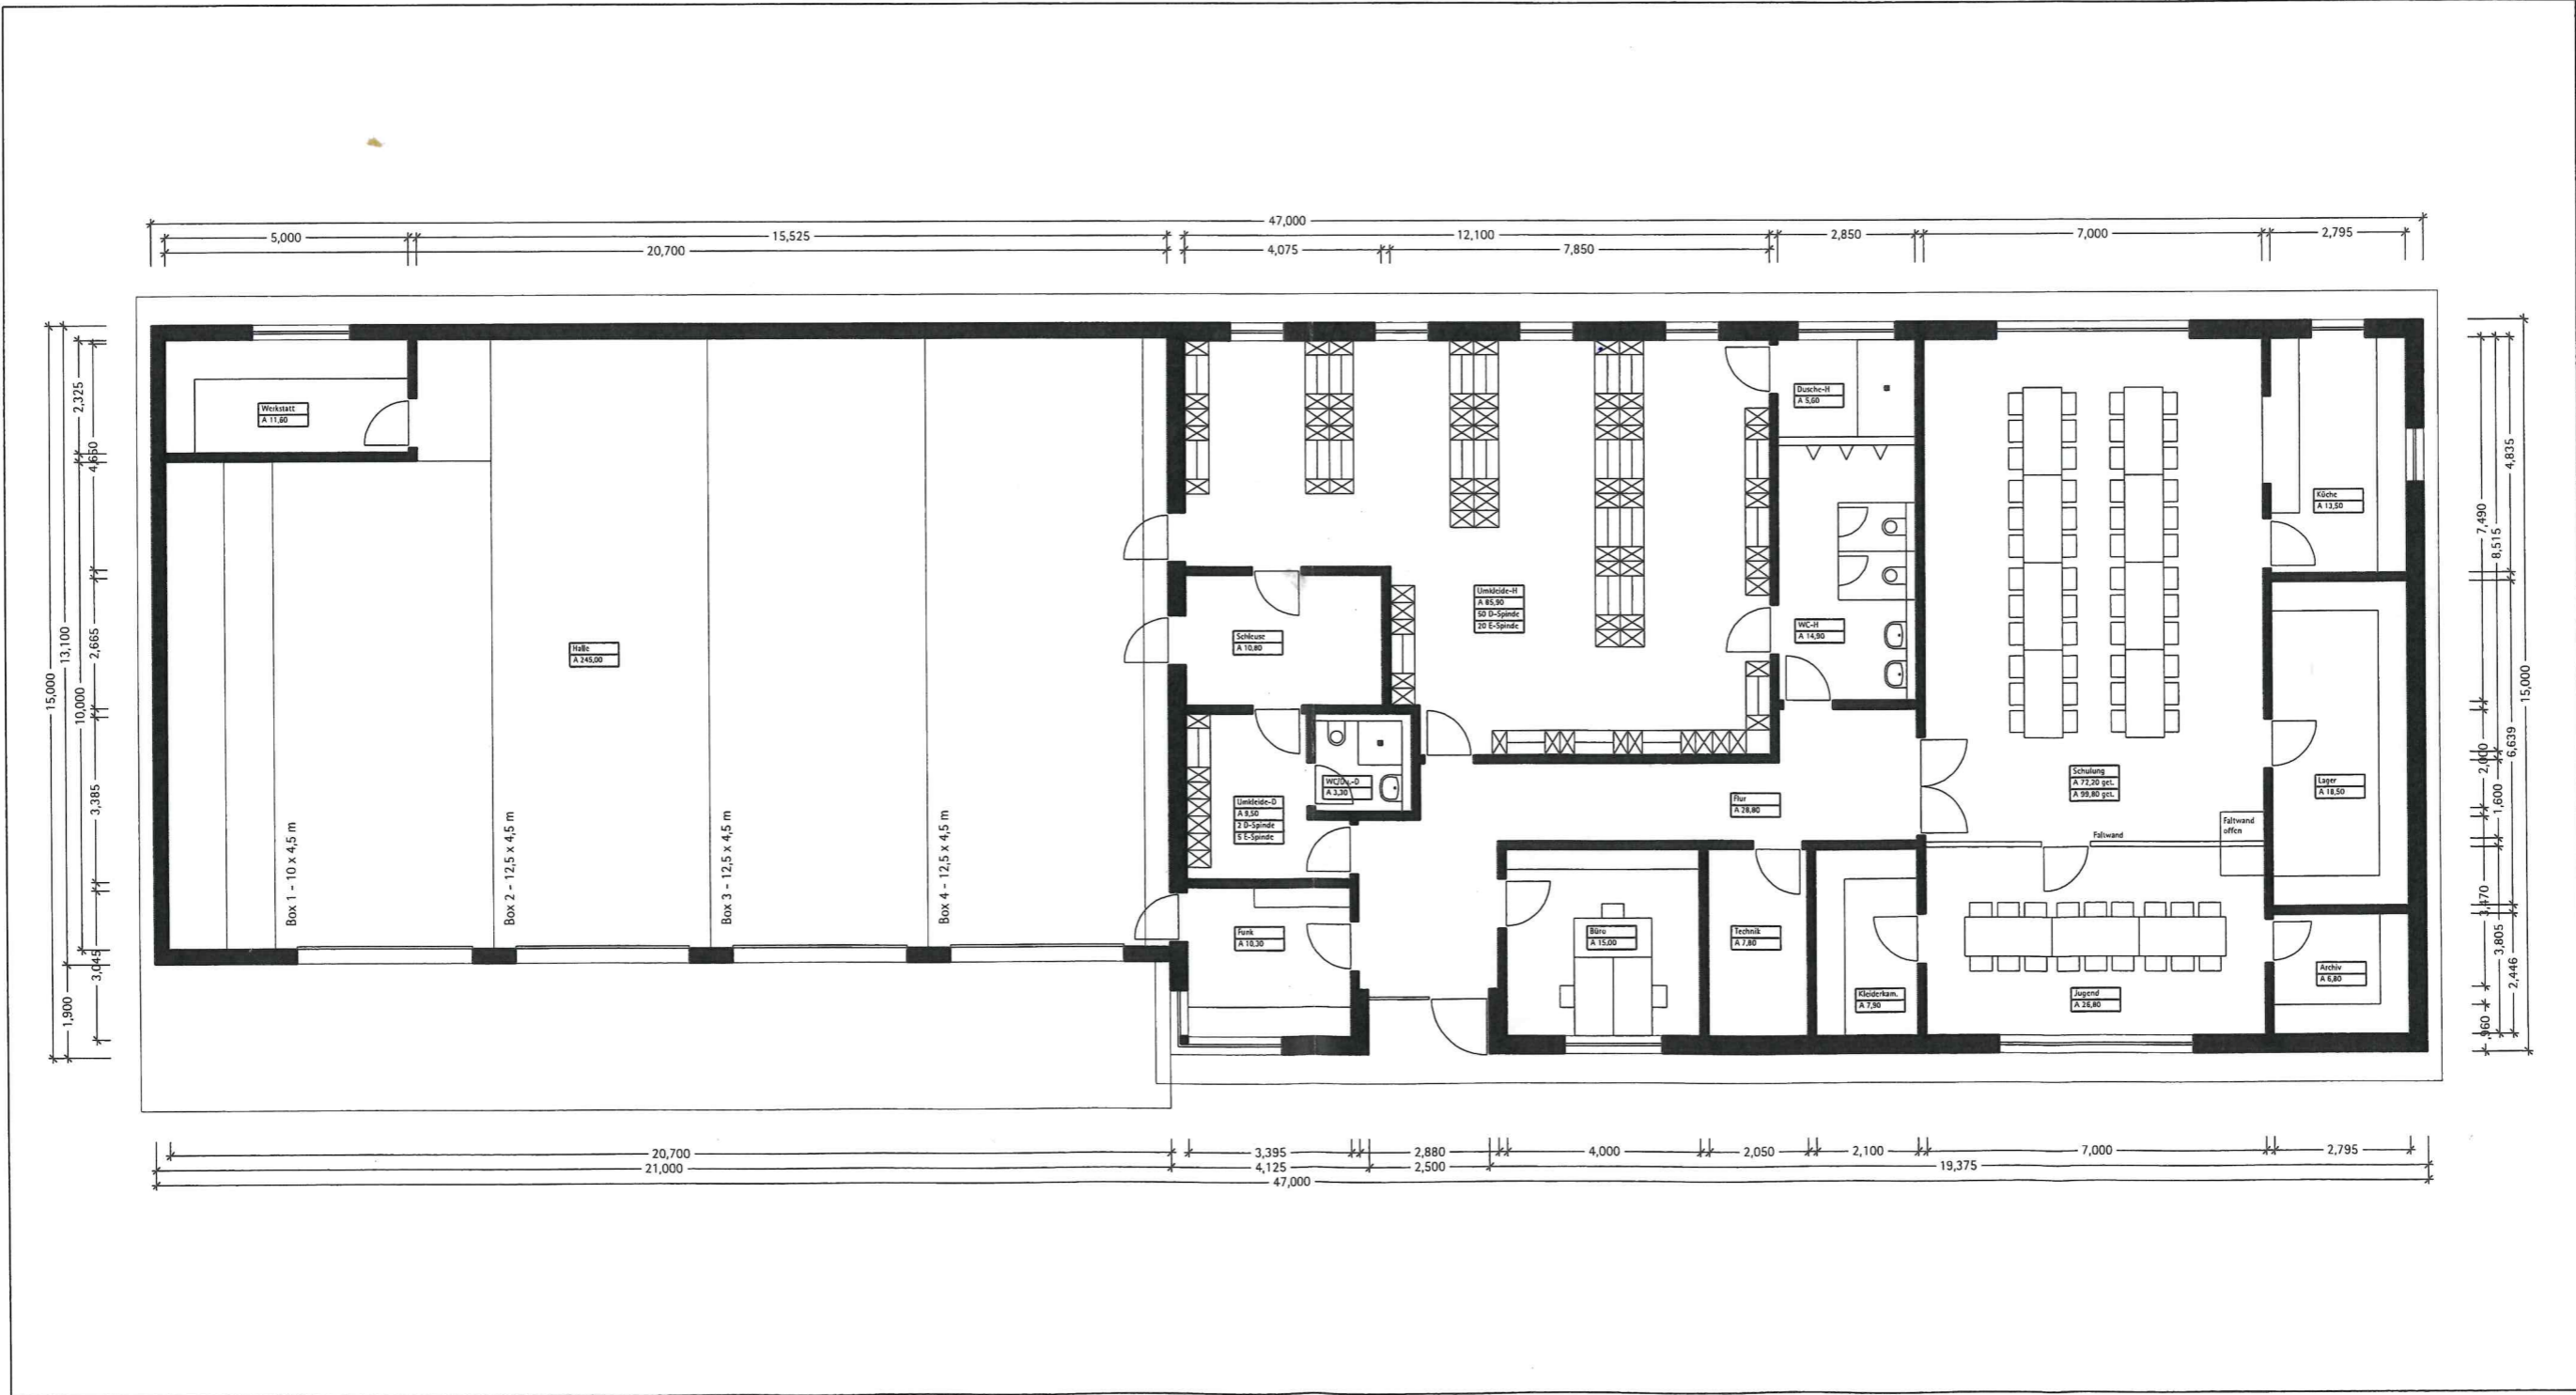

GR-2020-032
ANLAGE 1

1	ENTWURF		T. Mathis		MATHIS + JÄGLE Architekten Partnership	
	A 600 Feuerwehr, Ringsheim		keine Angabe		Kaltenstrasse 7, 77971 Kippenheim Tel: (07825) 877 1975 Fax: 877 1977 E-mail: info@mathis-jaegle.de	
A 600 Feuerwehr, Ringsheim		keine Angabe		Bürgermeister Pascal Weber Kirchstrasse 5 77975 Ringsheim		MATHIS + JÄGLE Architekten Partnership Kaltenstrasse 7, 77971 Kippenheim Tel: (07825) 877 1975 Fax: 877 1977 E-mail: info@mathis-jaegle.de
A 600 Feuerwehr, Ringsheim		keine Angabe		Bürgermeister Pascal Weber Kirchstrasse 5 77975 Ringsheim		